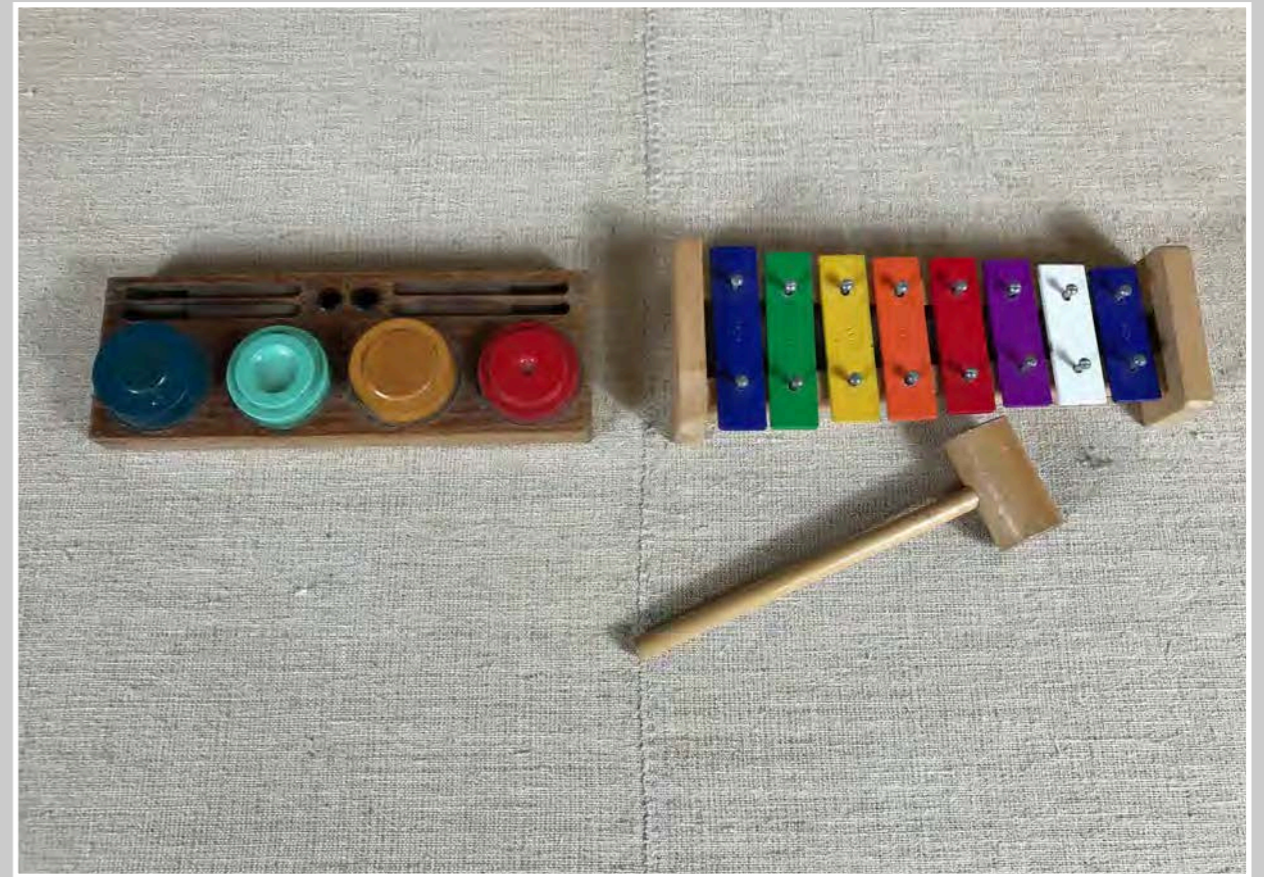

METRO DI LEGNO

CALCETTO IN LEGNO

BORRACCIA H 21 cm

GIOCHI IN SCATOLA DI LEGNO

CUBETTI DI LEGNO ALFABETO

CUBETTI DI LEGNO ALFABETO E NUMERI

PALLOTTOLIERI IN LEGNO

TIRO A SEGNO DI LEGNO