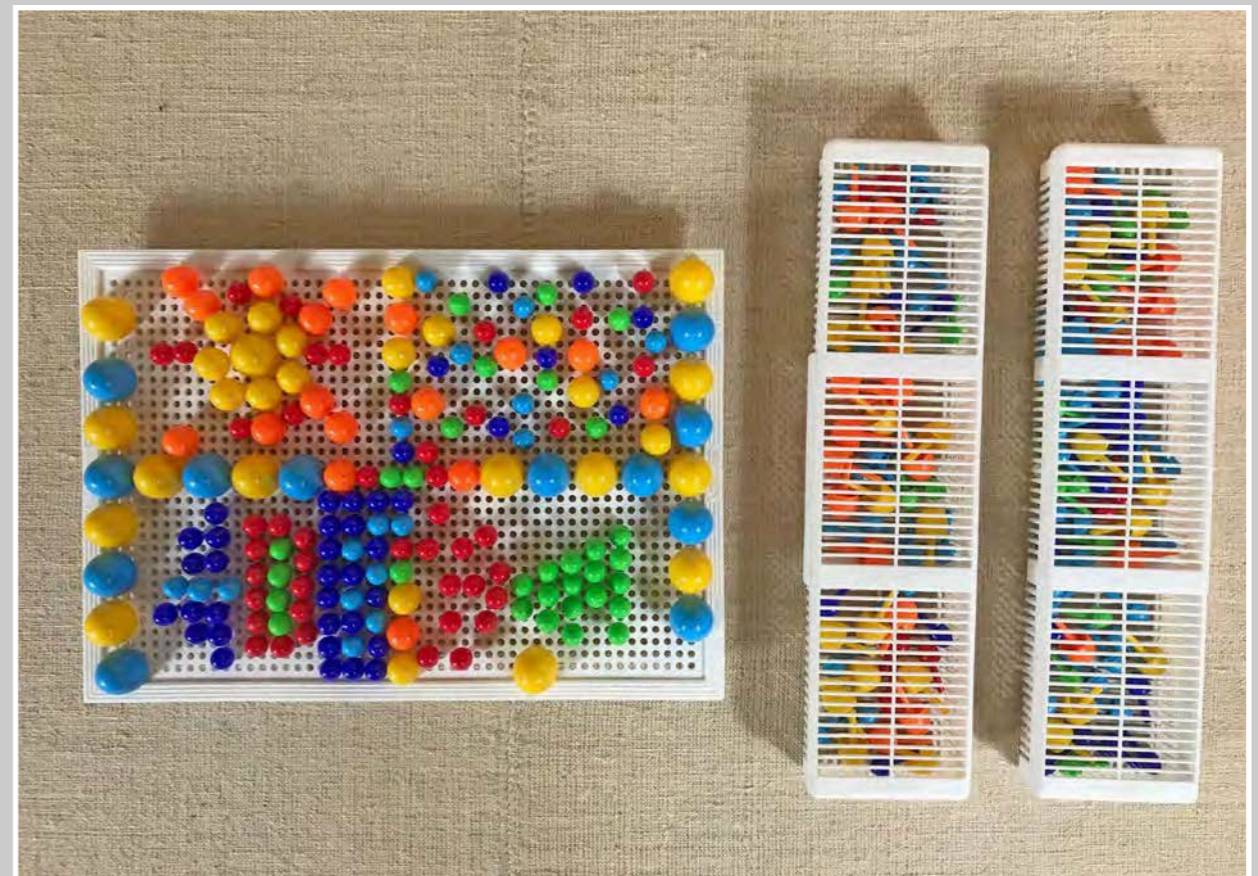

SCACCHIERA LEGNO

ANIMALETTI IN LEGNO 7 x 5 cm

FUNGHETTO LEGNO
9 X 6 CM

SCATOLINE GIOCHI IN LATTA

PUPAZZETTI DA DITA

PUPAZZETTI SNODABILI LEGNO

CHIODINI

SCATOLA LATTA BAMBINO NUVOLA
15 X 25 X h. 5 cm

SCATOLA LATTA BIANCA E ROSSA
Diam 11 cm

SCATOLE BALSA CAVALLINO
15 x18 - 13 x 15 -10 x 13 cm

SCATOLE LATTA ROSSA DISEGNI CAVALLUCCI ORSETTI
27 x 18 cm - diam 15,5 cm

SCATOLE LATTA
28 x 18 - 35 x 24 cm

SCATOLA LATTA ROSSA VENCHI
35 x 20 cm