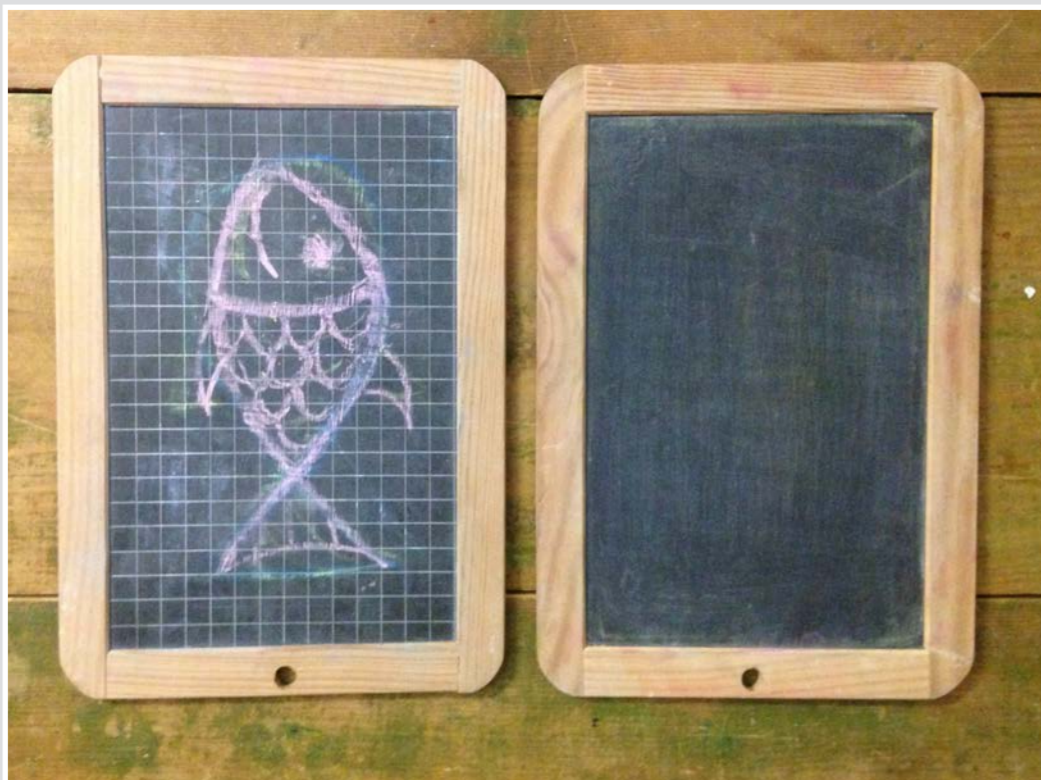

BACHECA SUGHERO CORNICE BIANCA
39 X 57,5 CM

BACHECA SUGHERO CORNICE LEGNO DIPINTA
100 X 80 CM

BACHECA SUGHERO CORNICE LEGNO BIANCO
150 X 100 CM

LAVAGNETTE
24,5 X 34 CM

LAVAGNETTE
NR 1 24,5 X 34 CM
NR 1 21,5 X 29 CM