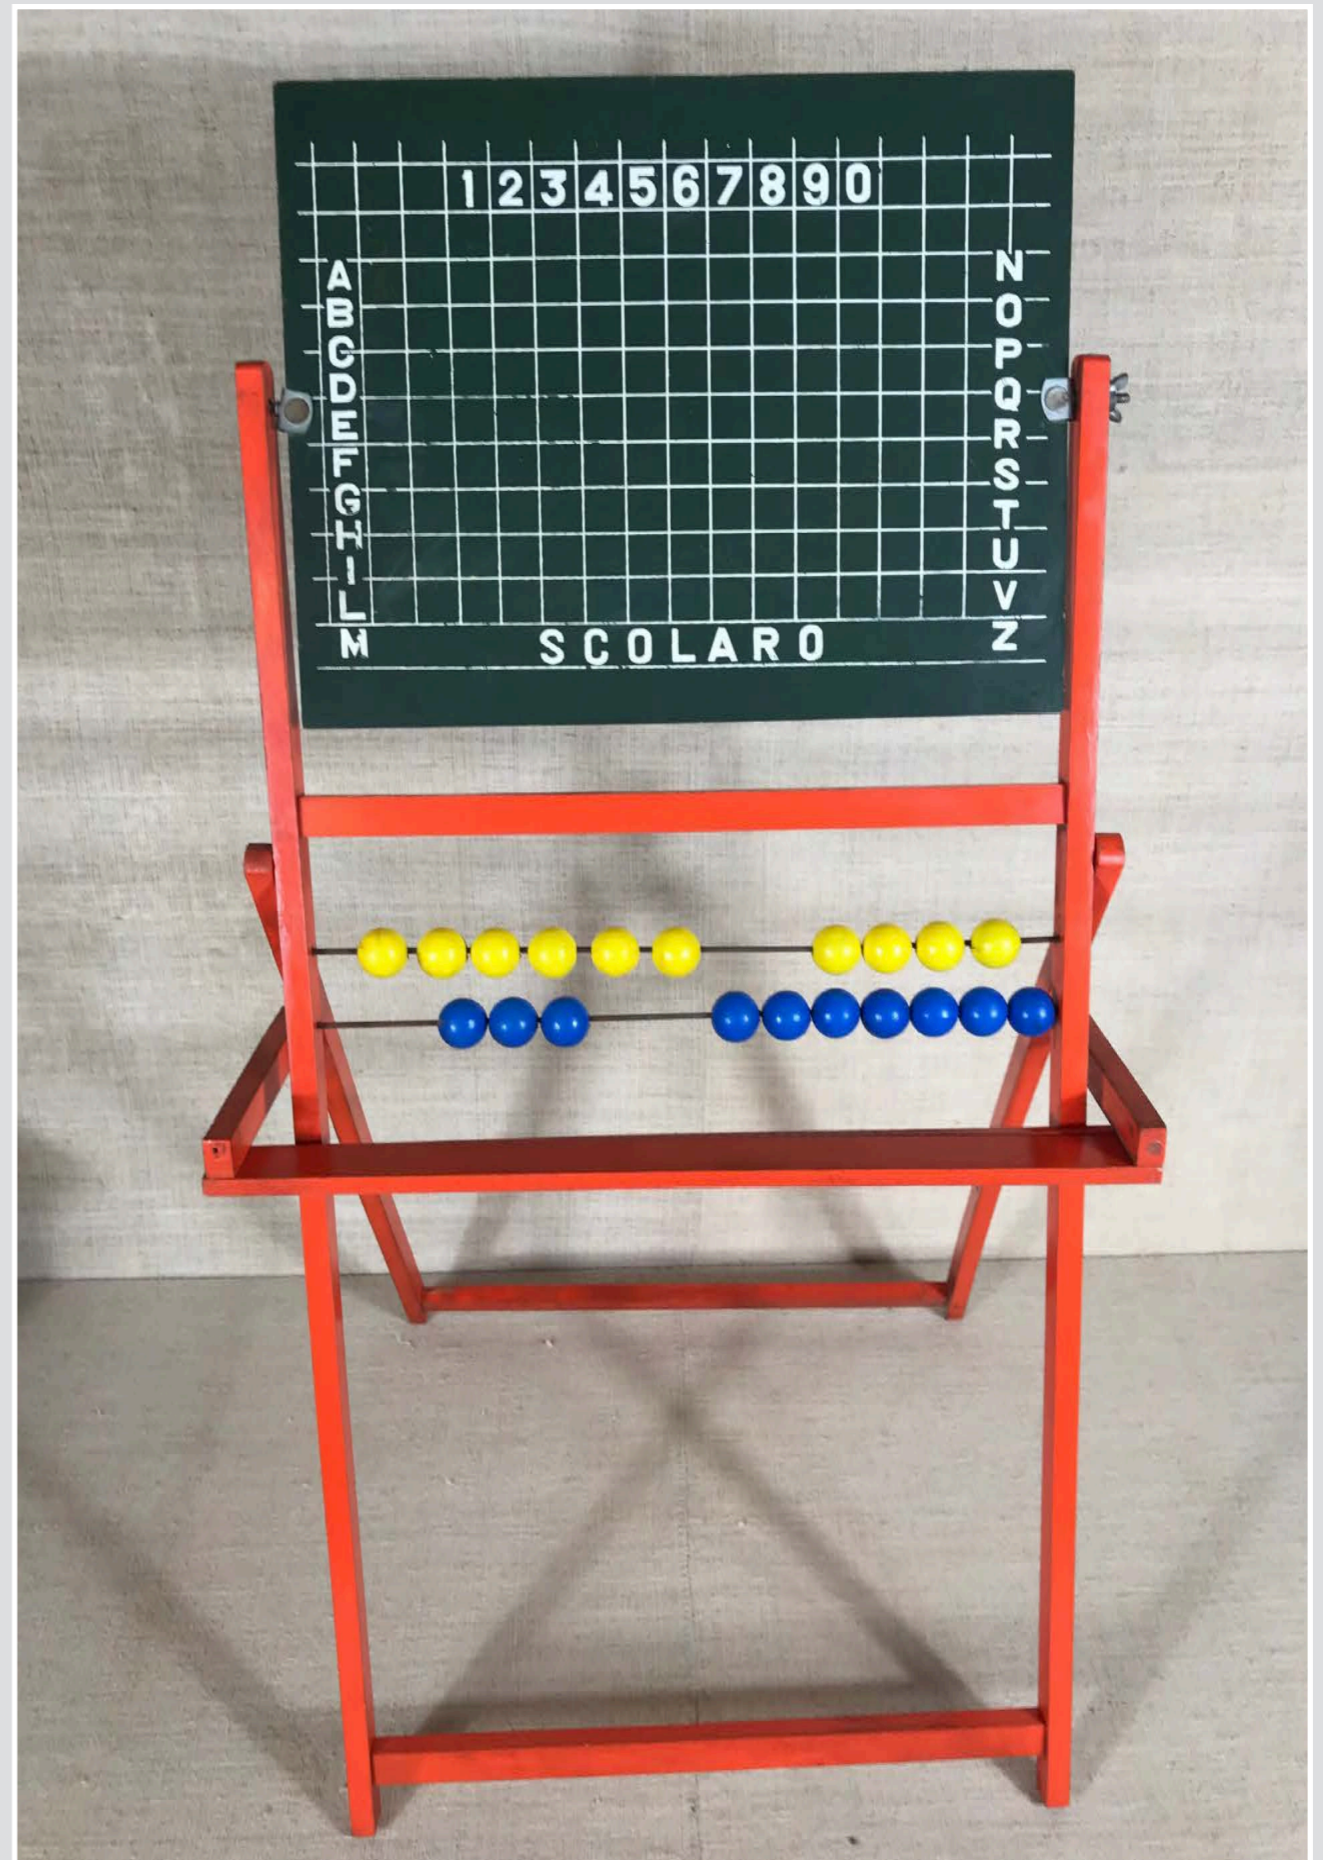

LAVAGNETTE
18 X 26 CM

LAVAGNA
35,5 X 48 CM

LAVAGNA MAGICA
90 X 60 CM

LAVAGNA CORNICE LEGNO
65 X 94 CM

LAVAGNA BORDO LEGNO
130 x 100 cm

LAVAGNA GALLINA
30 x 24 cm

LAVAGNA DA TERRA CON PALLOTTOLIERE
48 x 85 cm